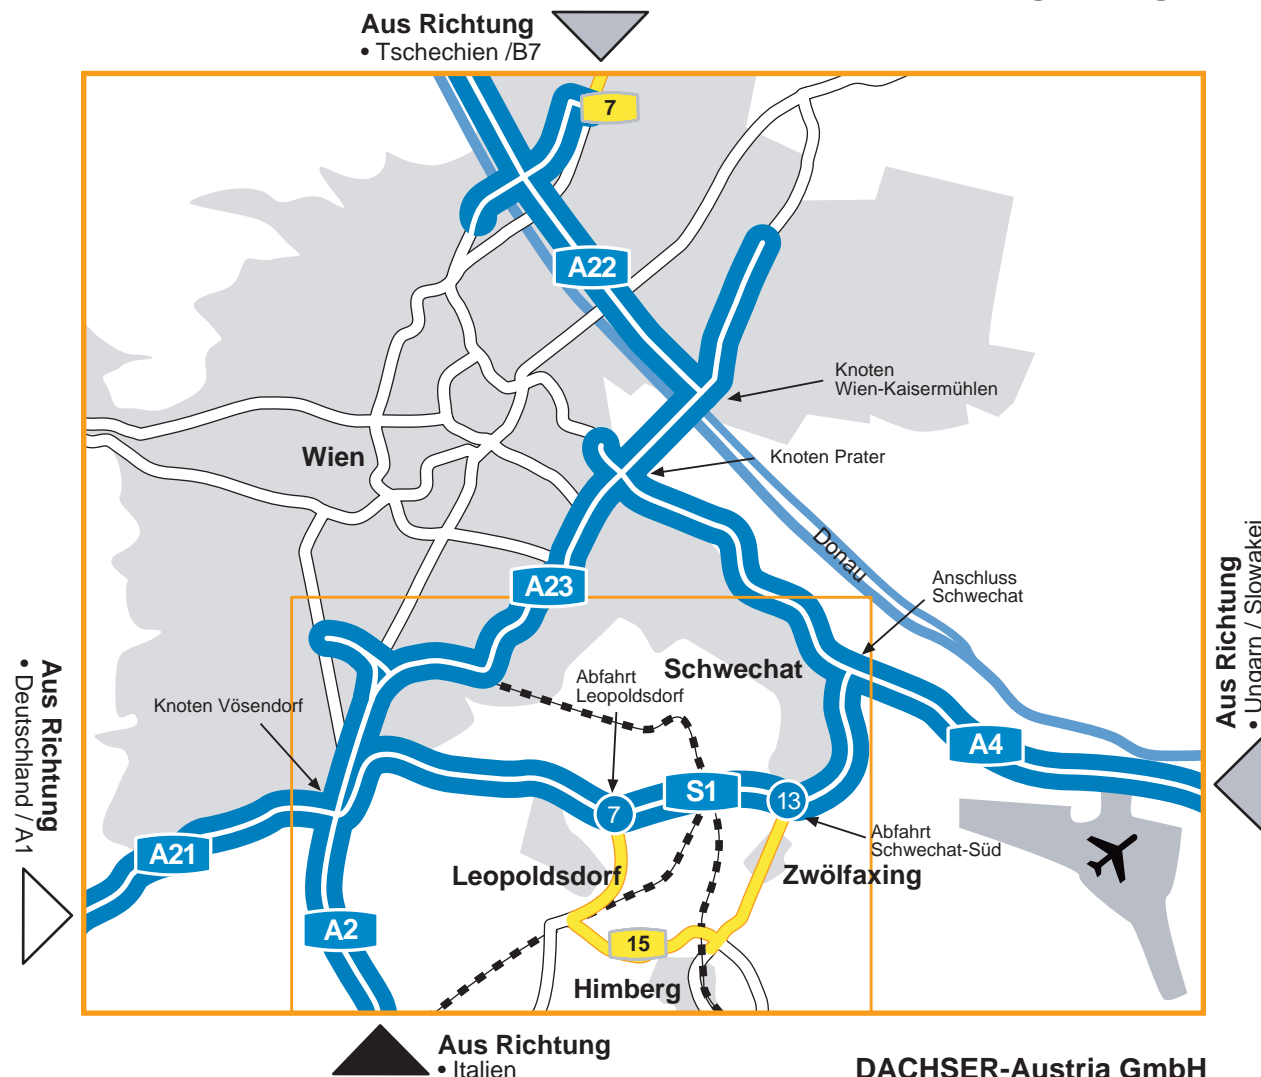

2 Aus Richtung Italien über die A2 in Richtung Wien

- Wechseln Sie von der A2 am Knoten Vösendorf auf die S1
- Dann weiter wie unter 5
„S1 aus Richtung Vösendorf“

3 Aus Richtung Ungarn/Slowakei über die A4 in Richtung Wien

- Wechseln Sie von der A4 an der Anschlussstelle Schwechat auf die S1
- Dann weiter wie unter 6 „S1 aus Richtung Schwechat“

4 Aus Richtung Tschechien über die B7 in Richtung Wien

- Fahren Sie von der B7 auf die A22 in Richtung Graz auf
 - Wechseln Sie nach ca. 7 km am Knoten Wien-Kaisermühlen auf die A23 (Richtung Graz)
 - Nach ca. 3 km (am Knoten Prater) fahren Sie auf die A4 Richtung Flughafen / Budapest / Bratislava
 - Wechseln Sie nach ca. 8 km bei der Anschlussstelle Schwechat auf die S1
- Dann weiter wie unter 6 „S1 aus Richtung Schwechat“

6 S1 aus Richtung Schwechat

- Verlassen Sie die S1 nach ca. 3,5 km bei der Abfahrt Schwechat-Süd (13) in Richtung Zwölfaxing
- Den Kreisverkehr nach ca. 470 m bitte bei der dritten Ausfahrt auf die Himbergerstraße (L2003) Richtung Zwölfaxing / Himberg verlassen
- Nach ca. 4 km in den Kreisverkehr einfahren und bei der zweiten Ausfahrt Richtung Himberg ausfahren (Pellendorferstraße)
- Biegen Sie nach ca. 500 m (vor der Unterführung) links in die Thomas-Dachser-Straße ab
- Sie erreichen DACHSER in der Thomas-Dachser-Straße 1 (linke Straßenseite)