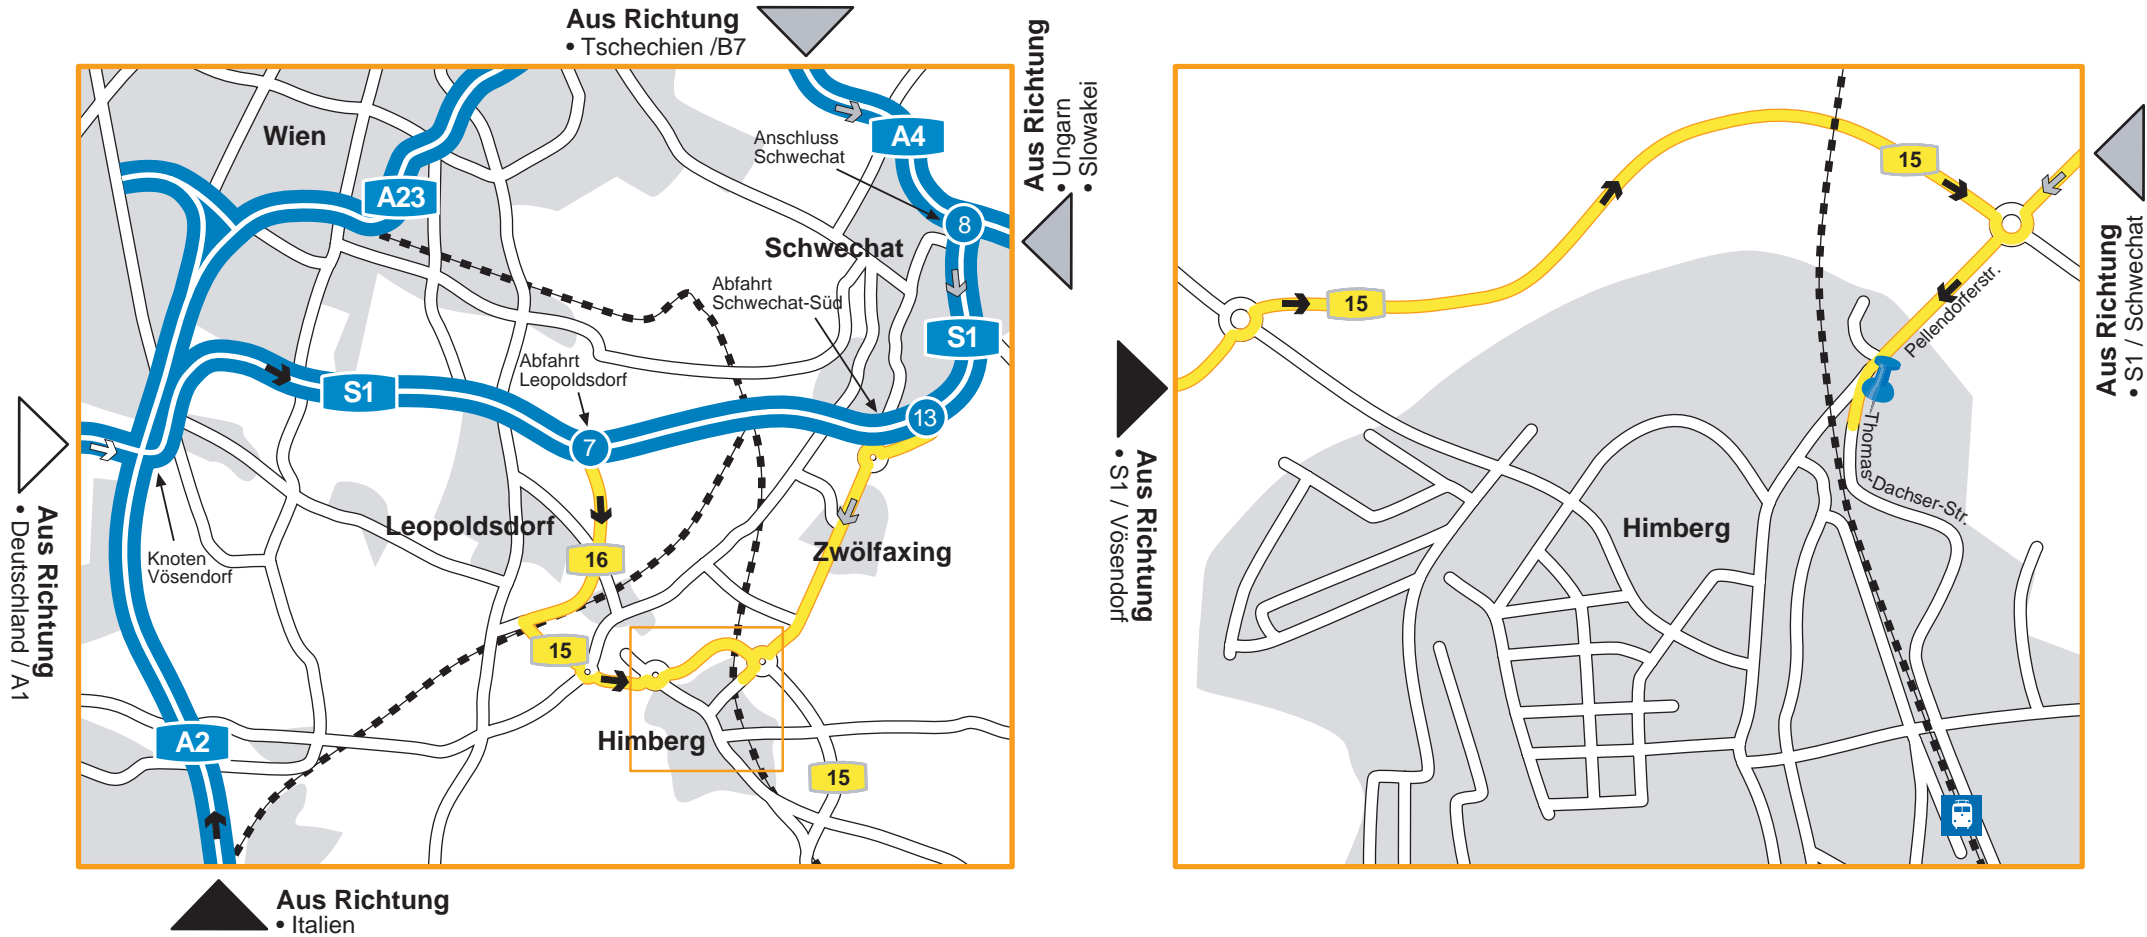

**DACHSER-Austria GmbH
Logistikzentrum Wien**

Thomas-Dachser-Straße 1
2325 Himberg
Tel: +43 2235 / 44000 - 0
Fax: +43 2235 / 44000 - 189
dachser.wien@dachser.com
www.dachser.com