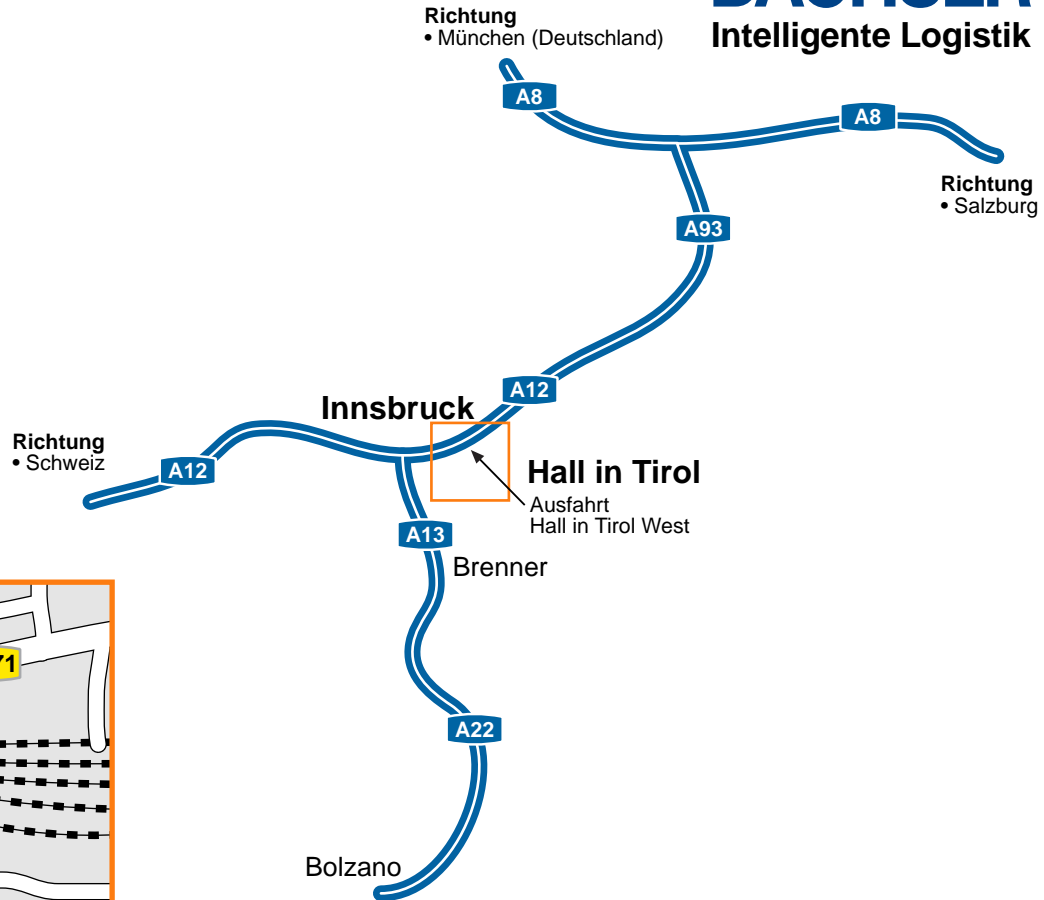

Herzlich Willkommen bei DACHSER in Hall in Tirol!

1. Aus Richtung München über die A12:

- Die A12 an der Ausfahrt Hall in Tirol West verlassen
- Am Kreisverkehr rechts abbiegen
- Bei erster Gelegenheit rechts abbiegen
- Sie erreichen DACHSER Hall in Tirol

2. Aus Richtung Brenner über die A12:

- Die A12 an der Ausfahrt Hall in Tirol West verlassen
- Am Kreisverkehr rechts abbiegen
- Bei erster Gelegenheit rechts abbiegen
- Sie erreichen DACHSER Hall in Tirol

Aus Richtung
• Brenner (Italien)

Aus Richtung
• München
(Deutschland)

DACHSER Hall in Tirol

Schlöglstr. 59
6060 Hall in Tirol

Telefon: +43 5223 45040-0

Fax: +43 5223 45040-198

E-Mail: dachser.hall@dachser.com