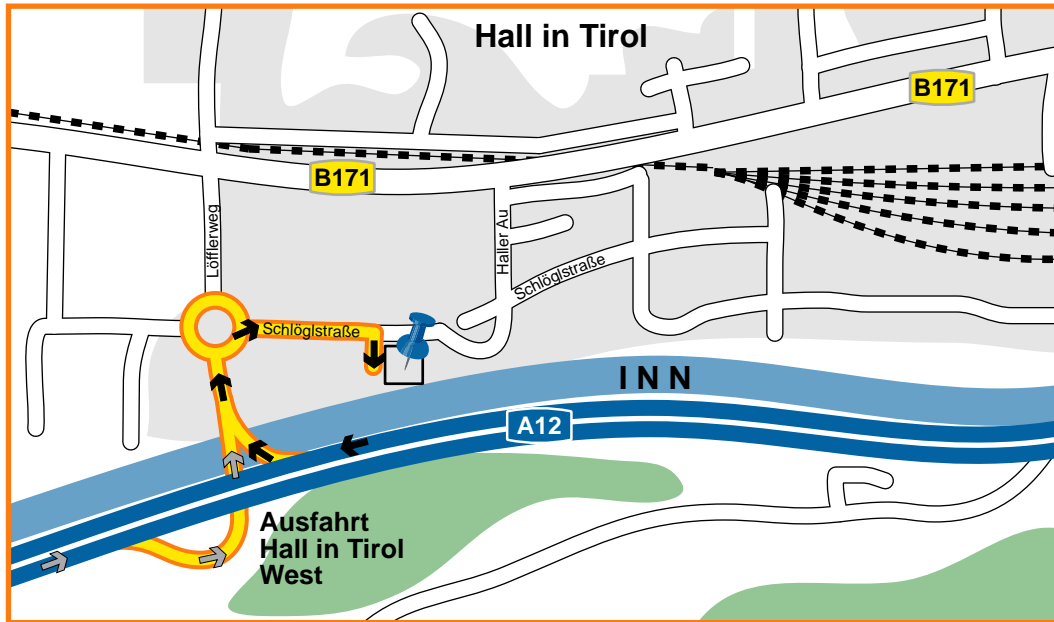

Herzlich Willkommen bei DACHSER in Hall in Tirol!

1. Aus Richtung München über die A12:

- Die A12 an der Ausfahrt Hall in Tirol West verlassen
- Am Kreisverkehr rechts abbiegen
- Bei erster Gelegenheit rechts abbiegen
- Sie erreichen DACHSER Hall in Tirol

2. Aus Richtung Brenner über die A12:

- Die A12 an der Ausfahrt Hall in Tirol West verlassen
- Am Kreisverkehr rechts abbiegen
- Bei erster Gelegenheit rechts abbiegen
- Sie erreichen DACHSER Hall in Tirol